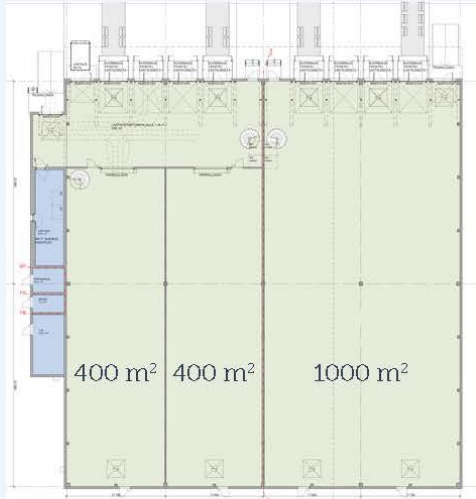

VAP-Terminal

VAASA AIRPORT PARK

Tilat mahdollistavat monipuolisia varasto- ja terminaali palveluja sekä kevyttä valmistus- ja kokoonpanotoimintaa.

Mahdollisuus räätälöidä tilat yritysten tarpeiden mukaan.