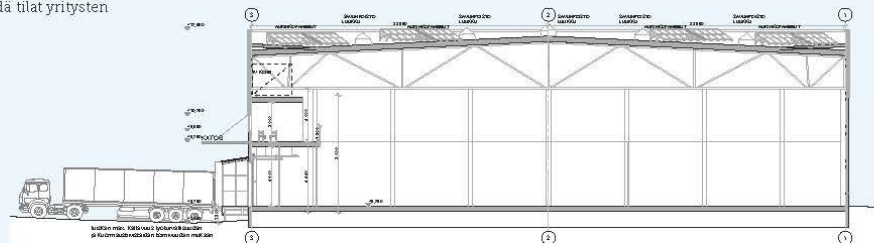

TERMINAALIN TIEDOT

2400 m²

kokonaislaajuus

8-9 metriä

vapaa korkeus

25000 m³

tilavuus

1 kpl 1000 m²:n ja
2 kpl 400 m²:n tiloja

8 kuormaus-
pistettä

energiaratkaisut pääosin
uusiutuvalla energialla
(geo- ja aurinkosähköenergia)