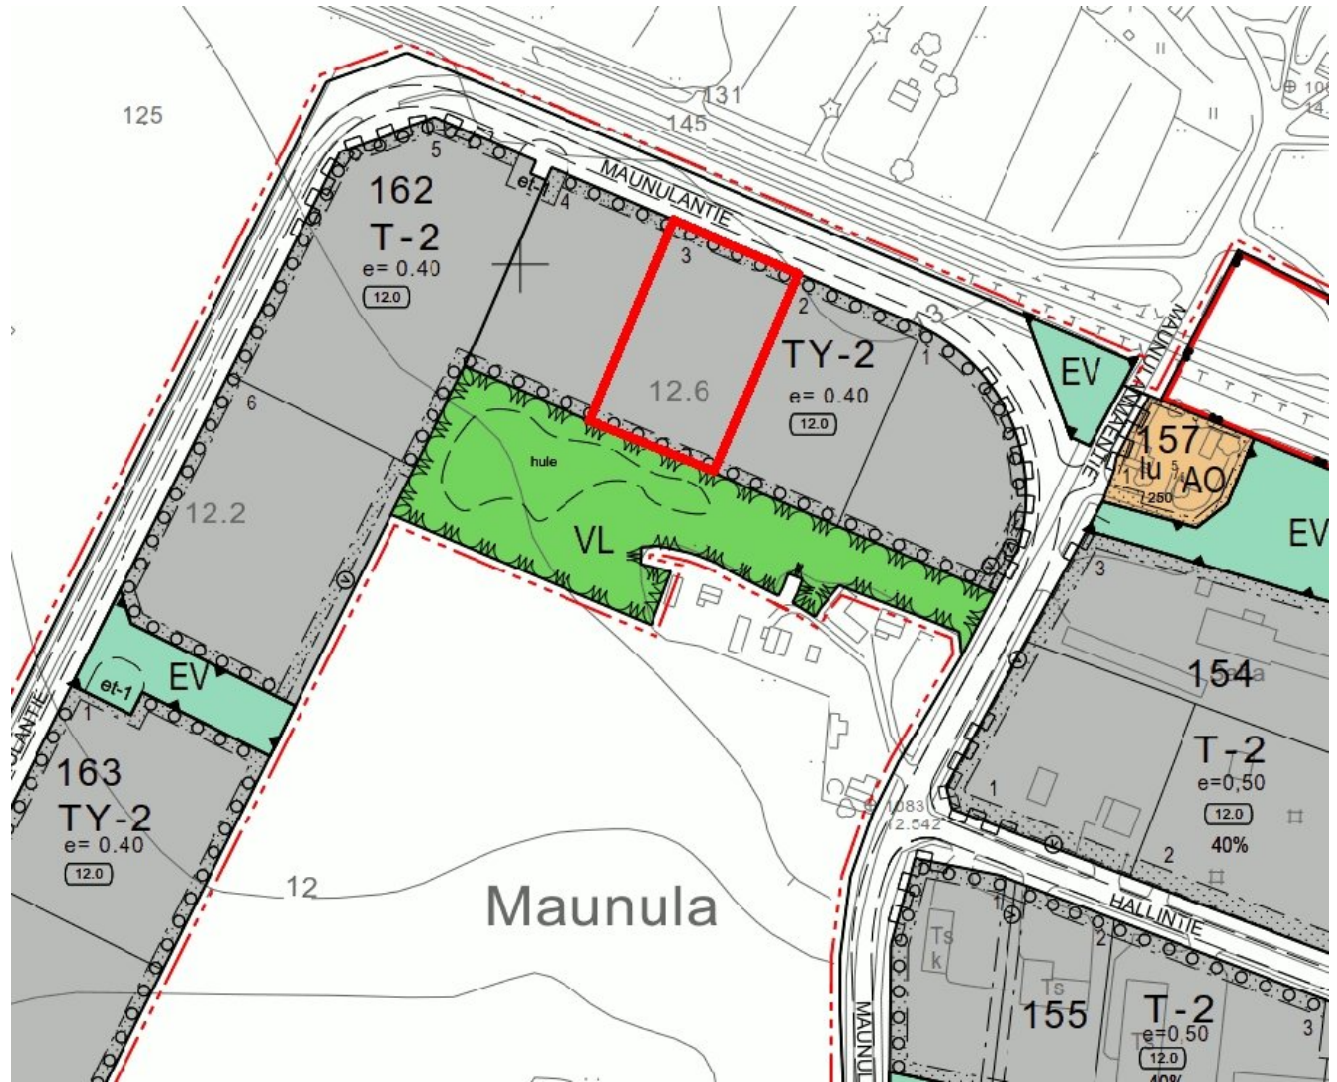

**Yhteystiedot:**

Juha Rikala  
050-5489572  
juha.rikala@laihia.fi

Tontti asemakaava-alueella (kortteli 162, tontti 3), kaavamerkintä TY-2, rakennusoikeus e=0,40.

**Kohteen tiedot**

Osoite:	Teollisuustie 6 66400 Laihia
Kaupunki/kunta:	Laihia
Tonttityyppi:	Teollisuustontti
Pinta-ala:	3696 m <sup>2</sup>
Kauppatapa:	Myytävänä
Myyntihinta:	2,50 €/m <sup>2</sup> (Ei sis. alv)

Kohteen kaikki kuvat

Asemakaava

*Valokuva tontista*