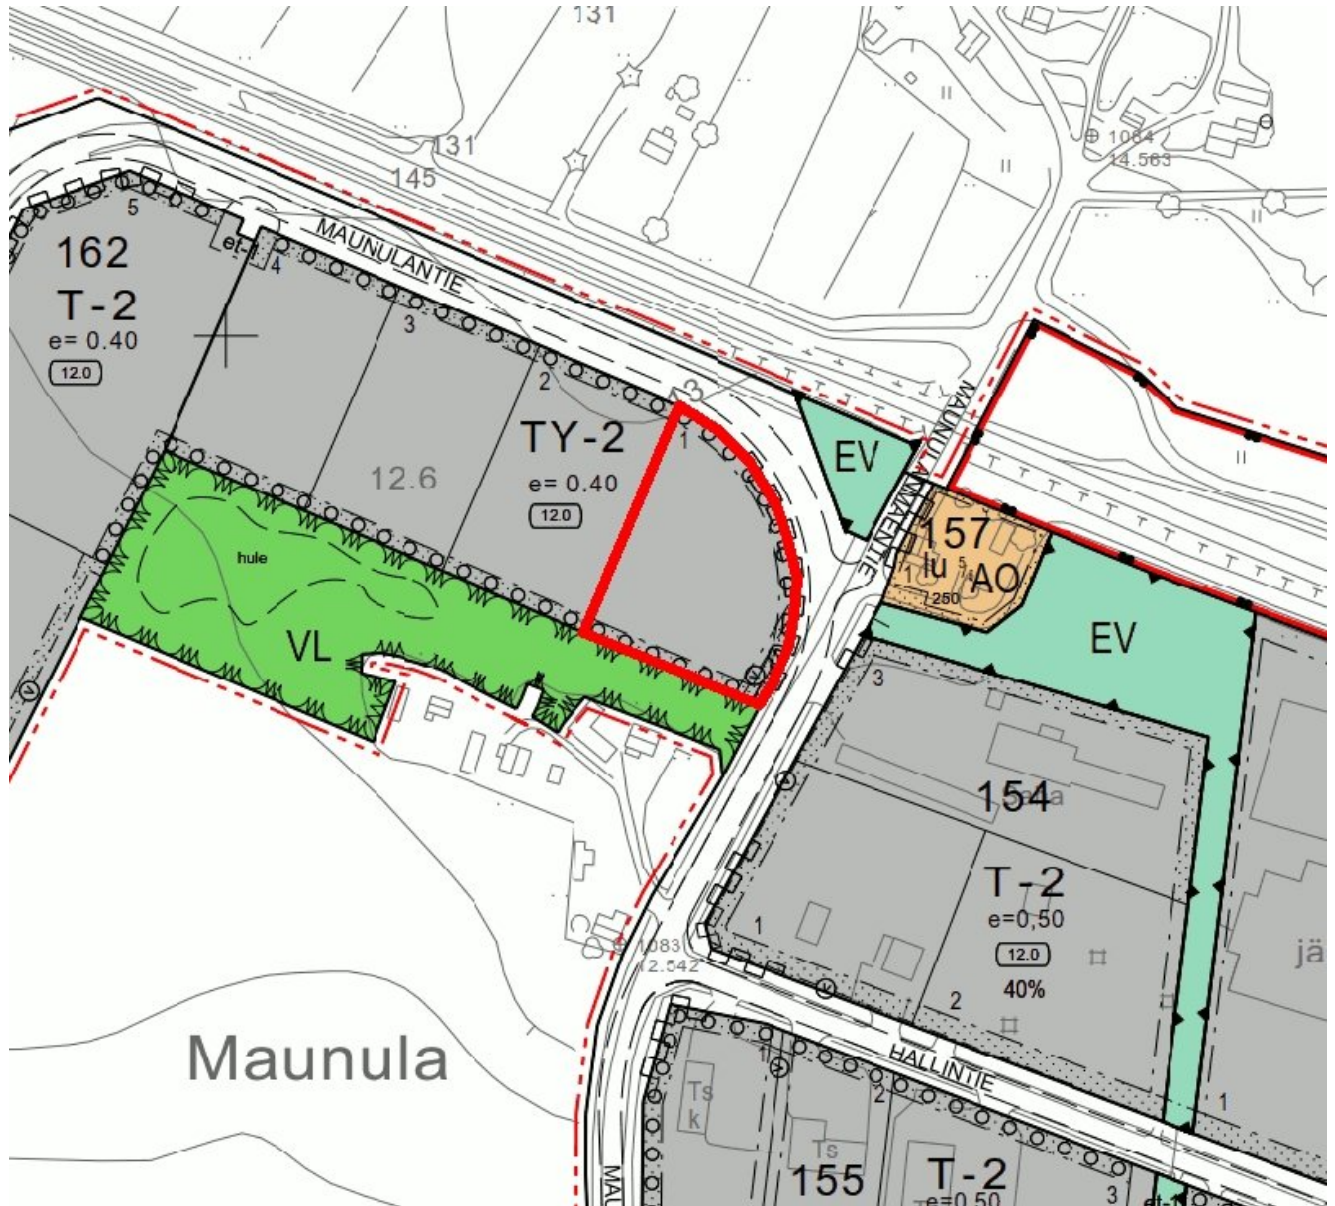

**Yhteystiedot:**

Juha Rikala  
050-5489572  
juha.rikala@laihia.fi

Tontti asemakaava-alueella (kortteli 162, tontti 1), kaavamerkintä TY-2, rakennusoikeus e=0,40.

**Kohteen tiedot**

Osoite:	Teollisuustie 2 66400 Laihia
Kaupunki/kunta:	Laihia
Tonttityyppi:	Teollisuustontti
Pinta-ala:	3867 m <sup>2</sup>
Kauppatapa:	Myytävänä
Myyntihinta:	2,50 €/m <sup>2</sup> (Ei sis. alv)

Kohteen kaikki kuvat

Asemakaava

*Valokuva tontista*